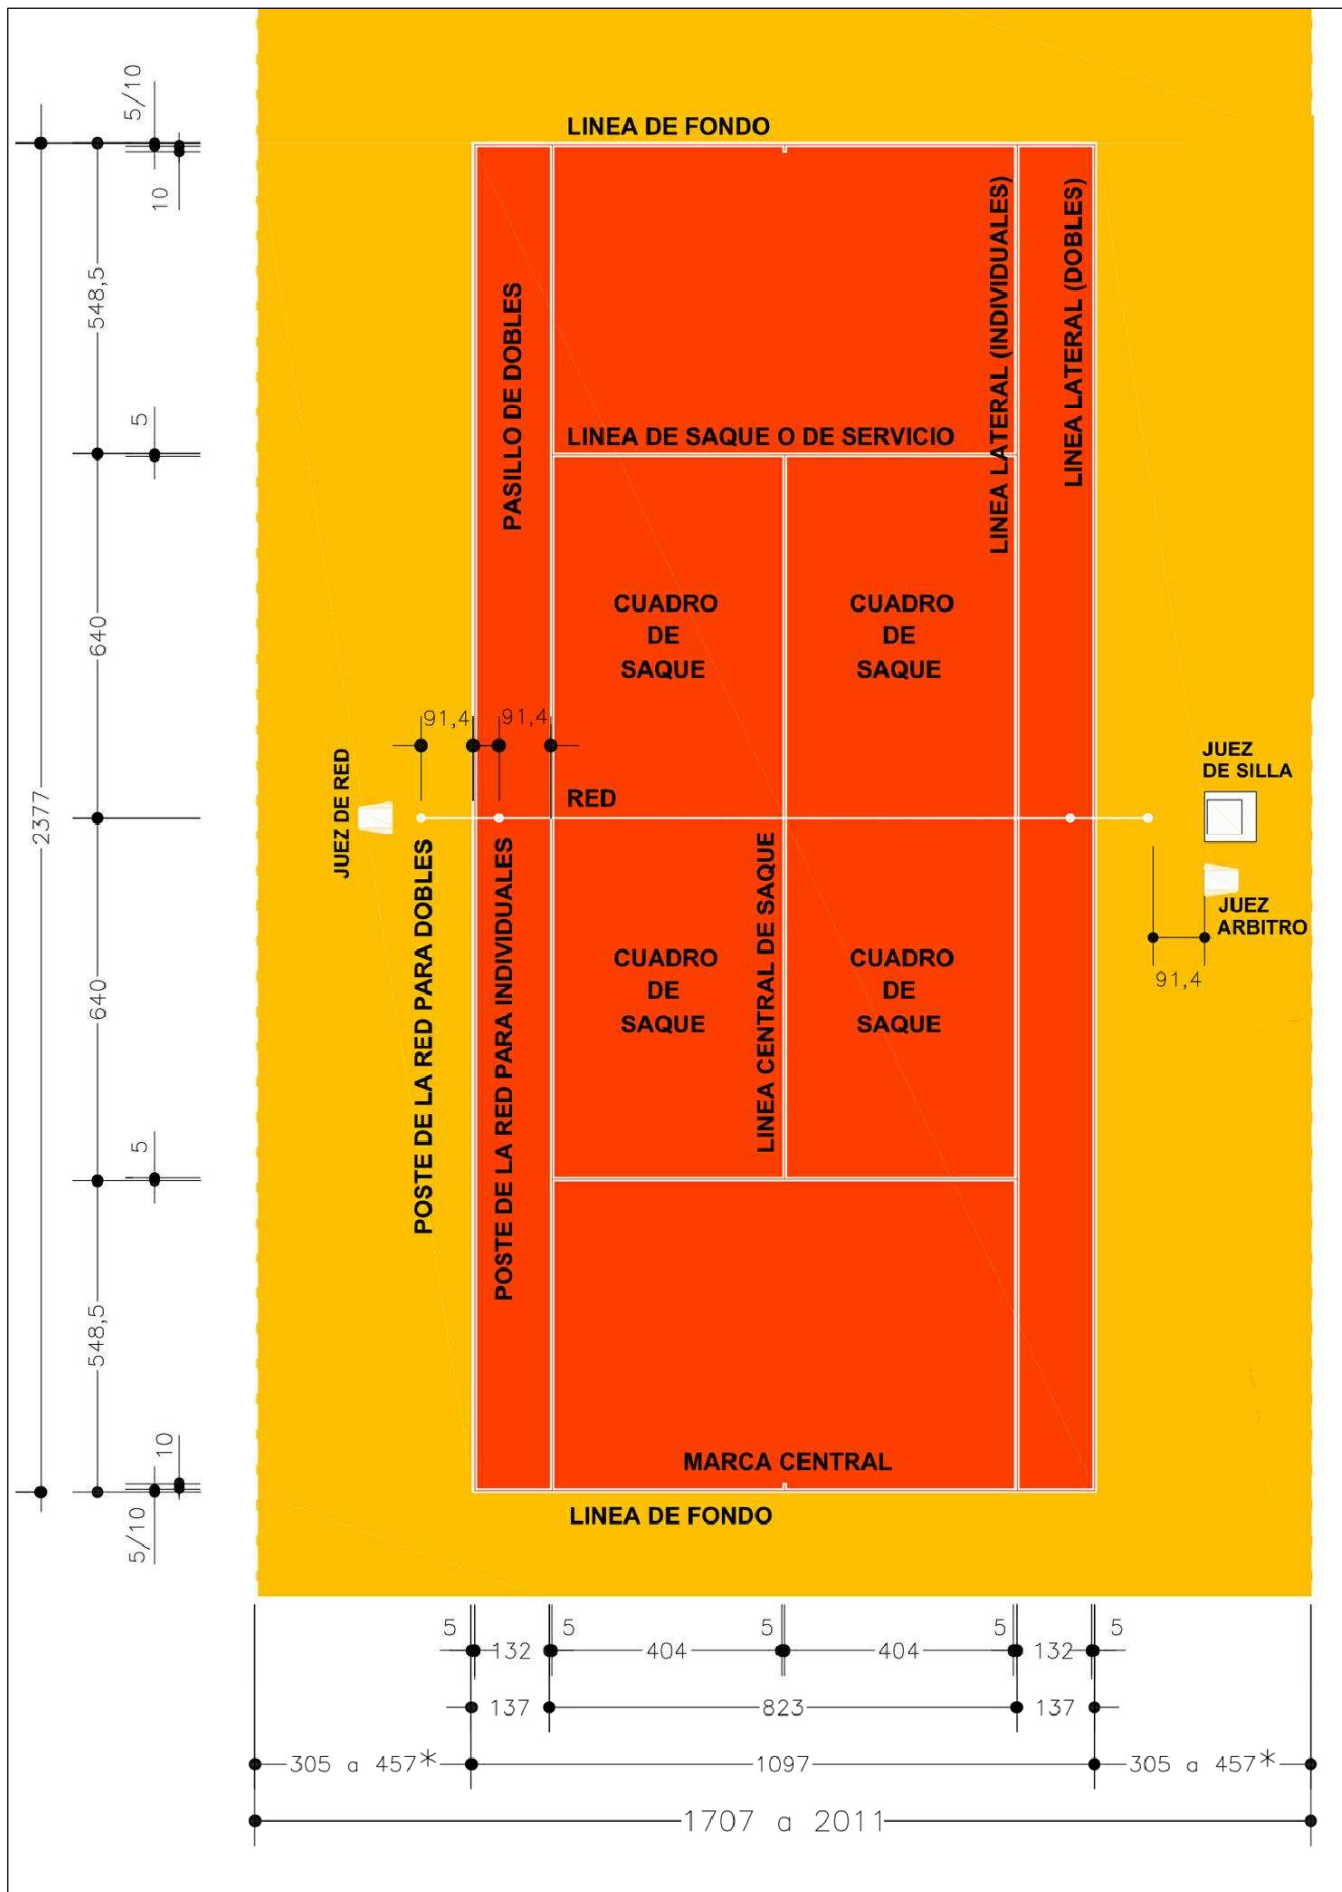

## EN PISTAS DE CEMENTO O SIMILAR

## EN PISTAS DE PVC O SIMILAR

ESQUEMA COLOCACIÓN ANCLAJES TENIS REGLAMENTARIOS  
PLANO: VA00010-M TP10010 SERIE 1 DE 2  
FECHA: 03-11-2016

# INSTALACIÓN

ESQUEMA COLOCACIÓN ANCLAJES TENIS REGLAMENTARIOS  
 PLANO: VA00010-M TP10010 SERIE 2 DE 2  
 FECHA: 03-11-2016

**2**

**INSTALACIÓN**