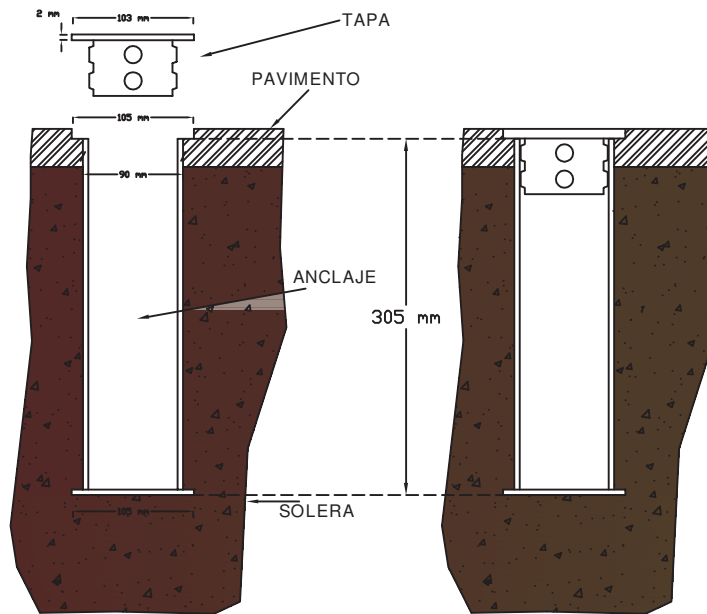

SPORTING GOODS & EQUIPMENT

ESTEBAN SPORTING GOOD & EQUIPMENT S.L.
C/ Vulcà, 65 - 08530 LA GARRIGA - BARCELONA - ESPAÑA
Tel: 938 718 068 - Fax: 938 718 099
e-mail: esteban@esteban.info Url: www.esteban.info

EN PISTAS DE CEMENTO O SIMILAR