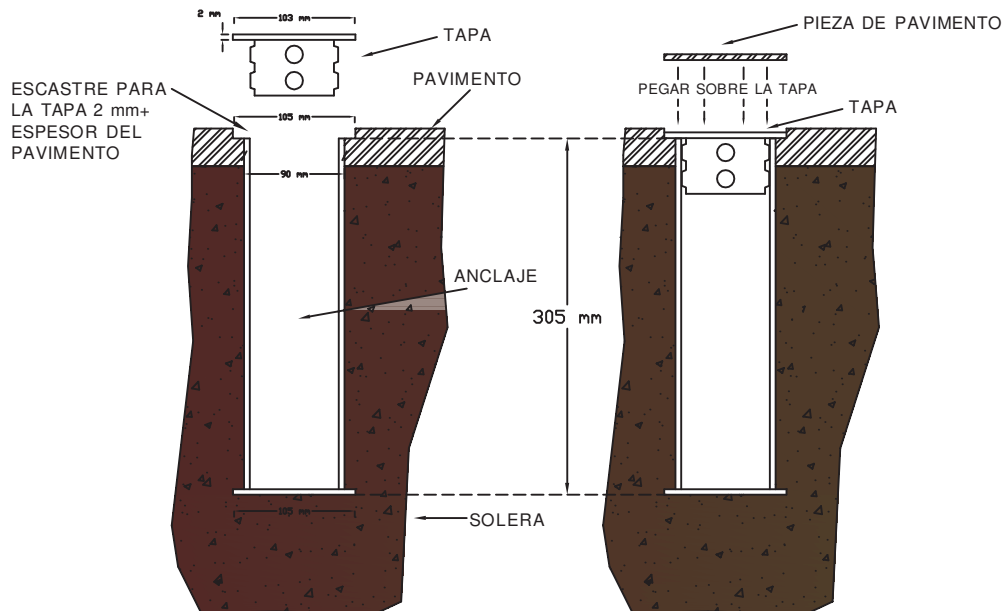

EN PISTAS DE PVC O SIMILAR

ESQUEMA COLOCACIÓN ANCLAJES TENIS ACERO COMPETICION
PLANO: TA10-M PADEL SERIE 1 DE 2
FECHA: 03-10-2019

1

MONTAJE