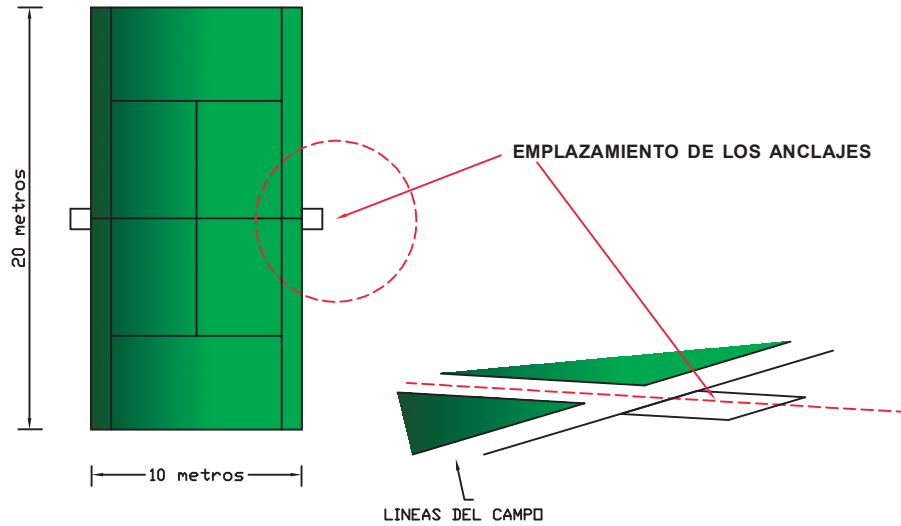

SPORTING GOODS & EQUIPMENT

ESTEBAN SPORTING GOOD & EQUIPMENT S.L.
C/ Vulcà, 65 - 08530 LA GARRIGA - BARCELONA - ESPAÑA
Tel: 938 718 068 - Fax: 938 718 099
e-mail: esteban@esteban.info Url: www.esteban.info

DIMENSIONES DE LA PISTA