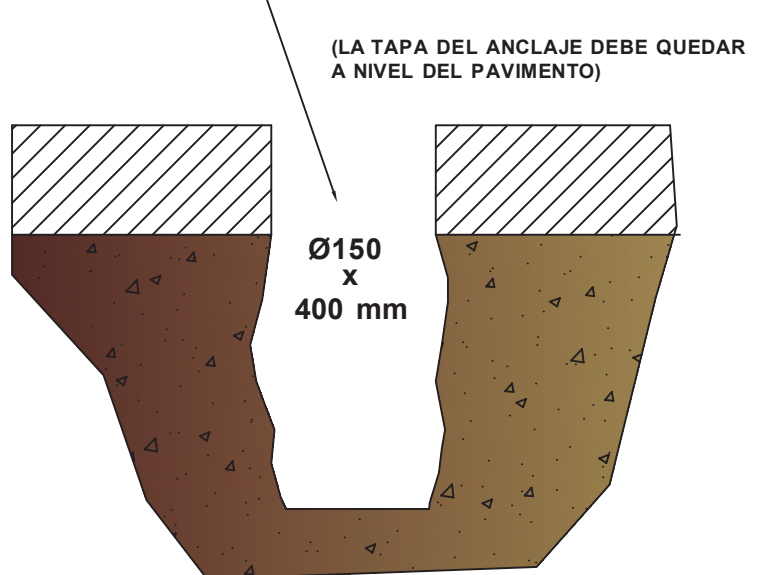

POZO PROPUESTO

ESQUEMA COLOCACIÓN ANCLAJES TENIS ACERO COMPETICION
PLANO: TA10-M PADEL SERIE 2 DE 2
FECHA: 03-10-2019

2

MONTAJE