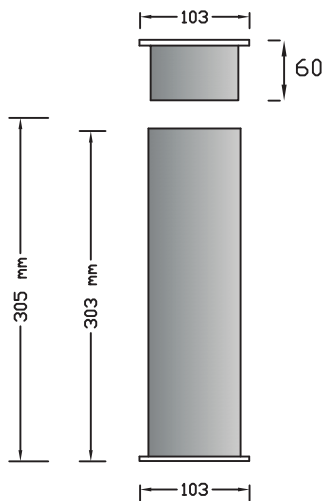

DIMENSIONES DEL ANCLAJE