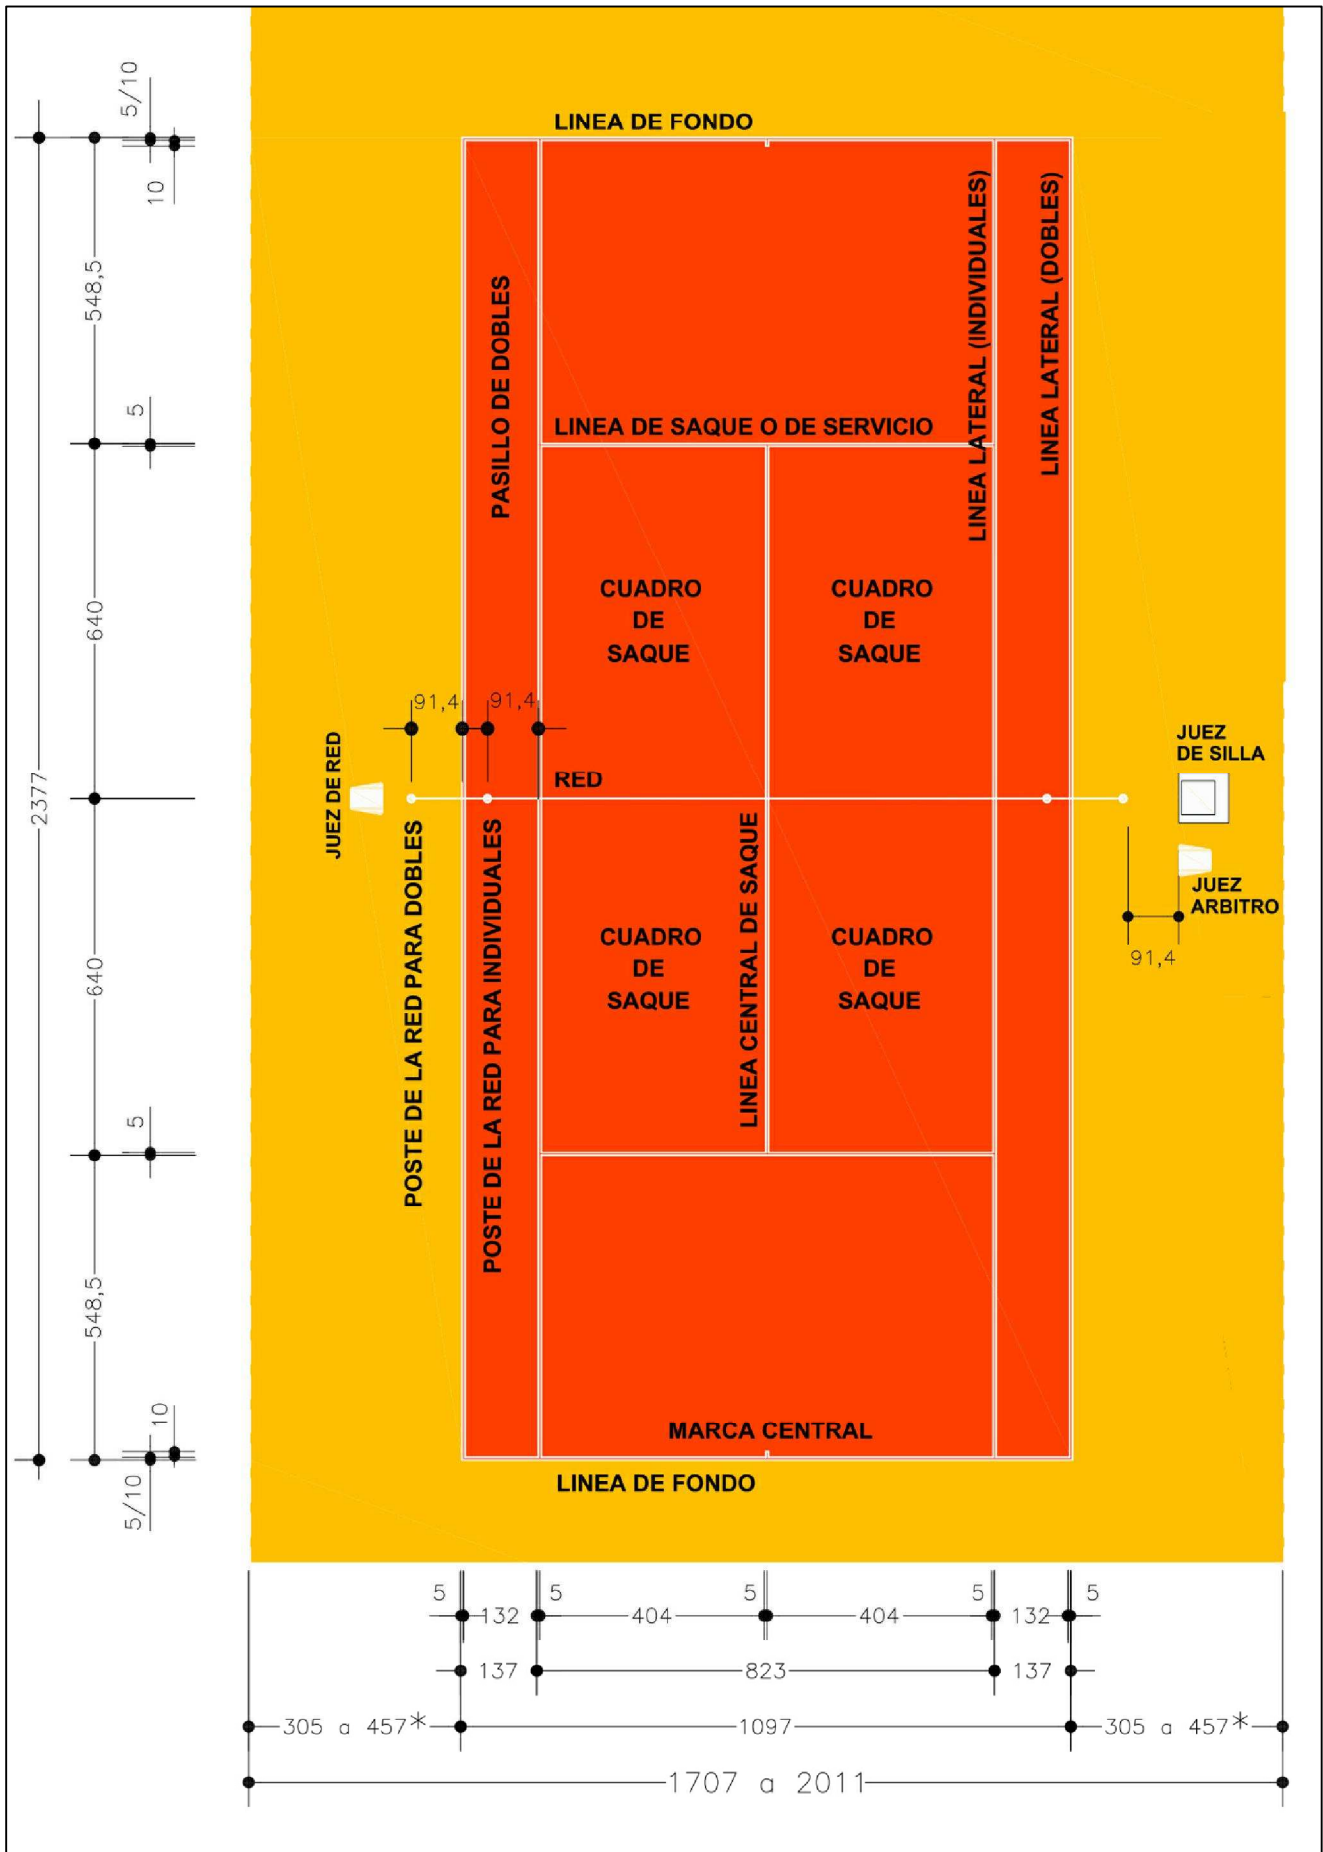

EN PISTAS DE CEMENTO O SIMILAR

EN PISTAS DE PVC O SIMILAR

ESQUEMA COLOCACIÓN ANCLAJES TENIS REGLAMENTARIOS
PLANO: TA00010-M TP00020 SERIE 1 DE 2
FECHA: 03-11-2016

1

INSTALACIÓN

ESQUEMA COLOCACIÓN ANCLAJES TENIS REGLAMENTARIOS
 PLANO: TA00010-M TP00020 SERIE 2 DE 2
 FECHA: 03-11-2016

2

INSTALACIÓN